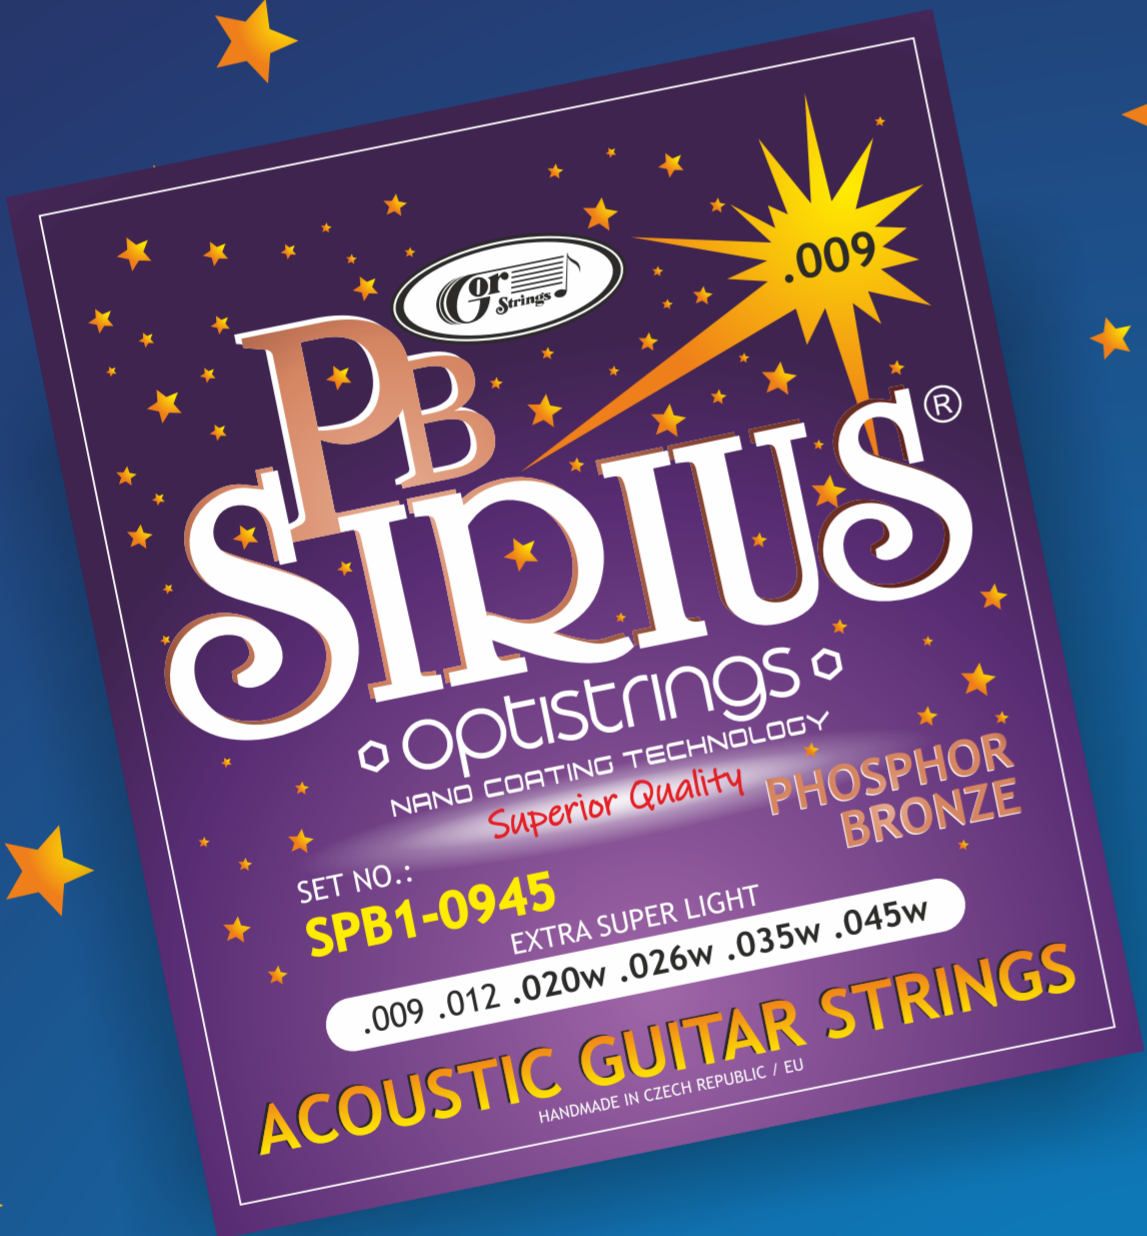

2022
NOVINKA / NEW

STRUNY NOVÉ GENERACE

NOVÉ STRUNY PRO AKUSTICKÉ KYTARY S PRODLOUŽENOU ŽIVOTNOSTÍ

Gold SIRIUS®

TYP STRUN SET. NO	VLASTNOSTI STRUN	LADĚNÍ - TUNING OVINUTÍ - W BRONZ 80/20						POČTY STRUN 1 SADA
		E ₁	B	G	D	A	E ₆	
SG1-9543	EXTRA SUPER LIGHT	.0095	.013	.019w	.024w	.032w	.043w	6
SG2-1044	EXTRA LIGHT	.010	.013	.021w	.028w	.035w	.044w	6
SG3-1048	EXTRA LIGHT +	.010	.014	.022w	.030w	.037w	.048w	6
SG4-1152	CUSTOM LIGH	.011	.015	.023w	.032w	.042w	.052w	6
SG5-1254	LIGHT	.012	.016	.024w	.032w	.042w	.054w	6
SG6-1048	EXTRA LIGHT	.010 .010	.014 .014	.022w .009	.028w .012	.037w .017	.048w .028w	12+G ₁ .009
SG7-1152	CUSTOM LIGH	.011 .011	.014 .014	.024w .010	.030w .014	.042w .022w	.052w .028w	12

PB SIRIUS®

TYP STRUN SET NO.:	VLASTNOSTI STRUN	LADĚNÍ - TUNING OVINUTÍ - W PHOSPHOR BRONZE						POČTY STRUN 1 SADA
		E ₁	B	G	D	A	E ₆	
SPB1-0945	EXTRA SUPER LIGHT	.009	.012	.020w	.026w	.035w	.045w	6
SPB2-1047	EXTRA LIGHT	.010	.014	.022w	.030w	.039w	.047w	6
SPB3-1152	CUSTOM LIGHT	.011	.015	.023w	.032w	.042w	.052w	6
SPB4-1254	LIGHT	.012	.016	.024w	.034w	.045w	.054w	6
SPB5-1356	MEDIUM	.013	.017	.026w	.035w	.046w	.056w	6
SPB6-0945	EXTRA SUPER LIGHT	.009 .009	.013 .013	.020w .009	.026w .011	.035w .017	.045w .026w	12+G ₁ .009
SPB7-1048	EXTRA LIGHT	.010 .010	.014 .014	.023w .009	.030w .012	.039w .018	.048w .028w	12

SIRIUS je legendární značkou českých kovových strun pro akustické kytary s více než čtyřicetiletou tradicí. Pro jejich příjemný zvuk, pohodlnou hru, dostupnost a příznivou cenu si tyto struny získaly v České republice i v zahraničí oblibu u tisíců kytaristů od nejmladších až po ty nejstarší, které spojují vzpomínky na hru na akustické kytary na letních táborech, vandrech, či posezeních s přáteli.